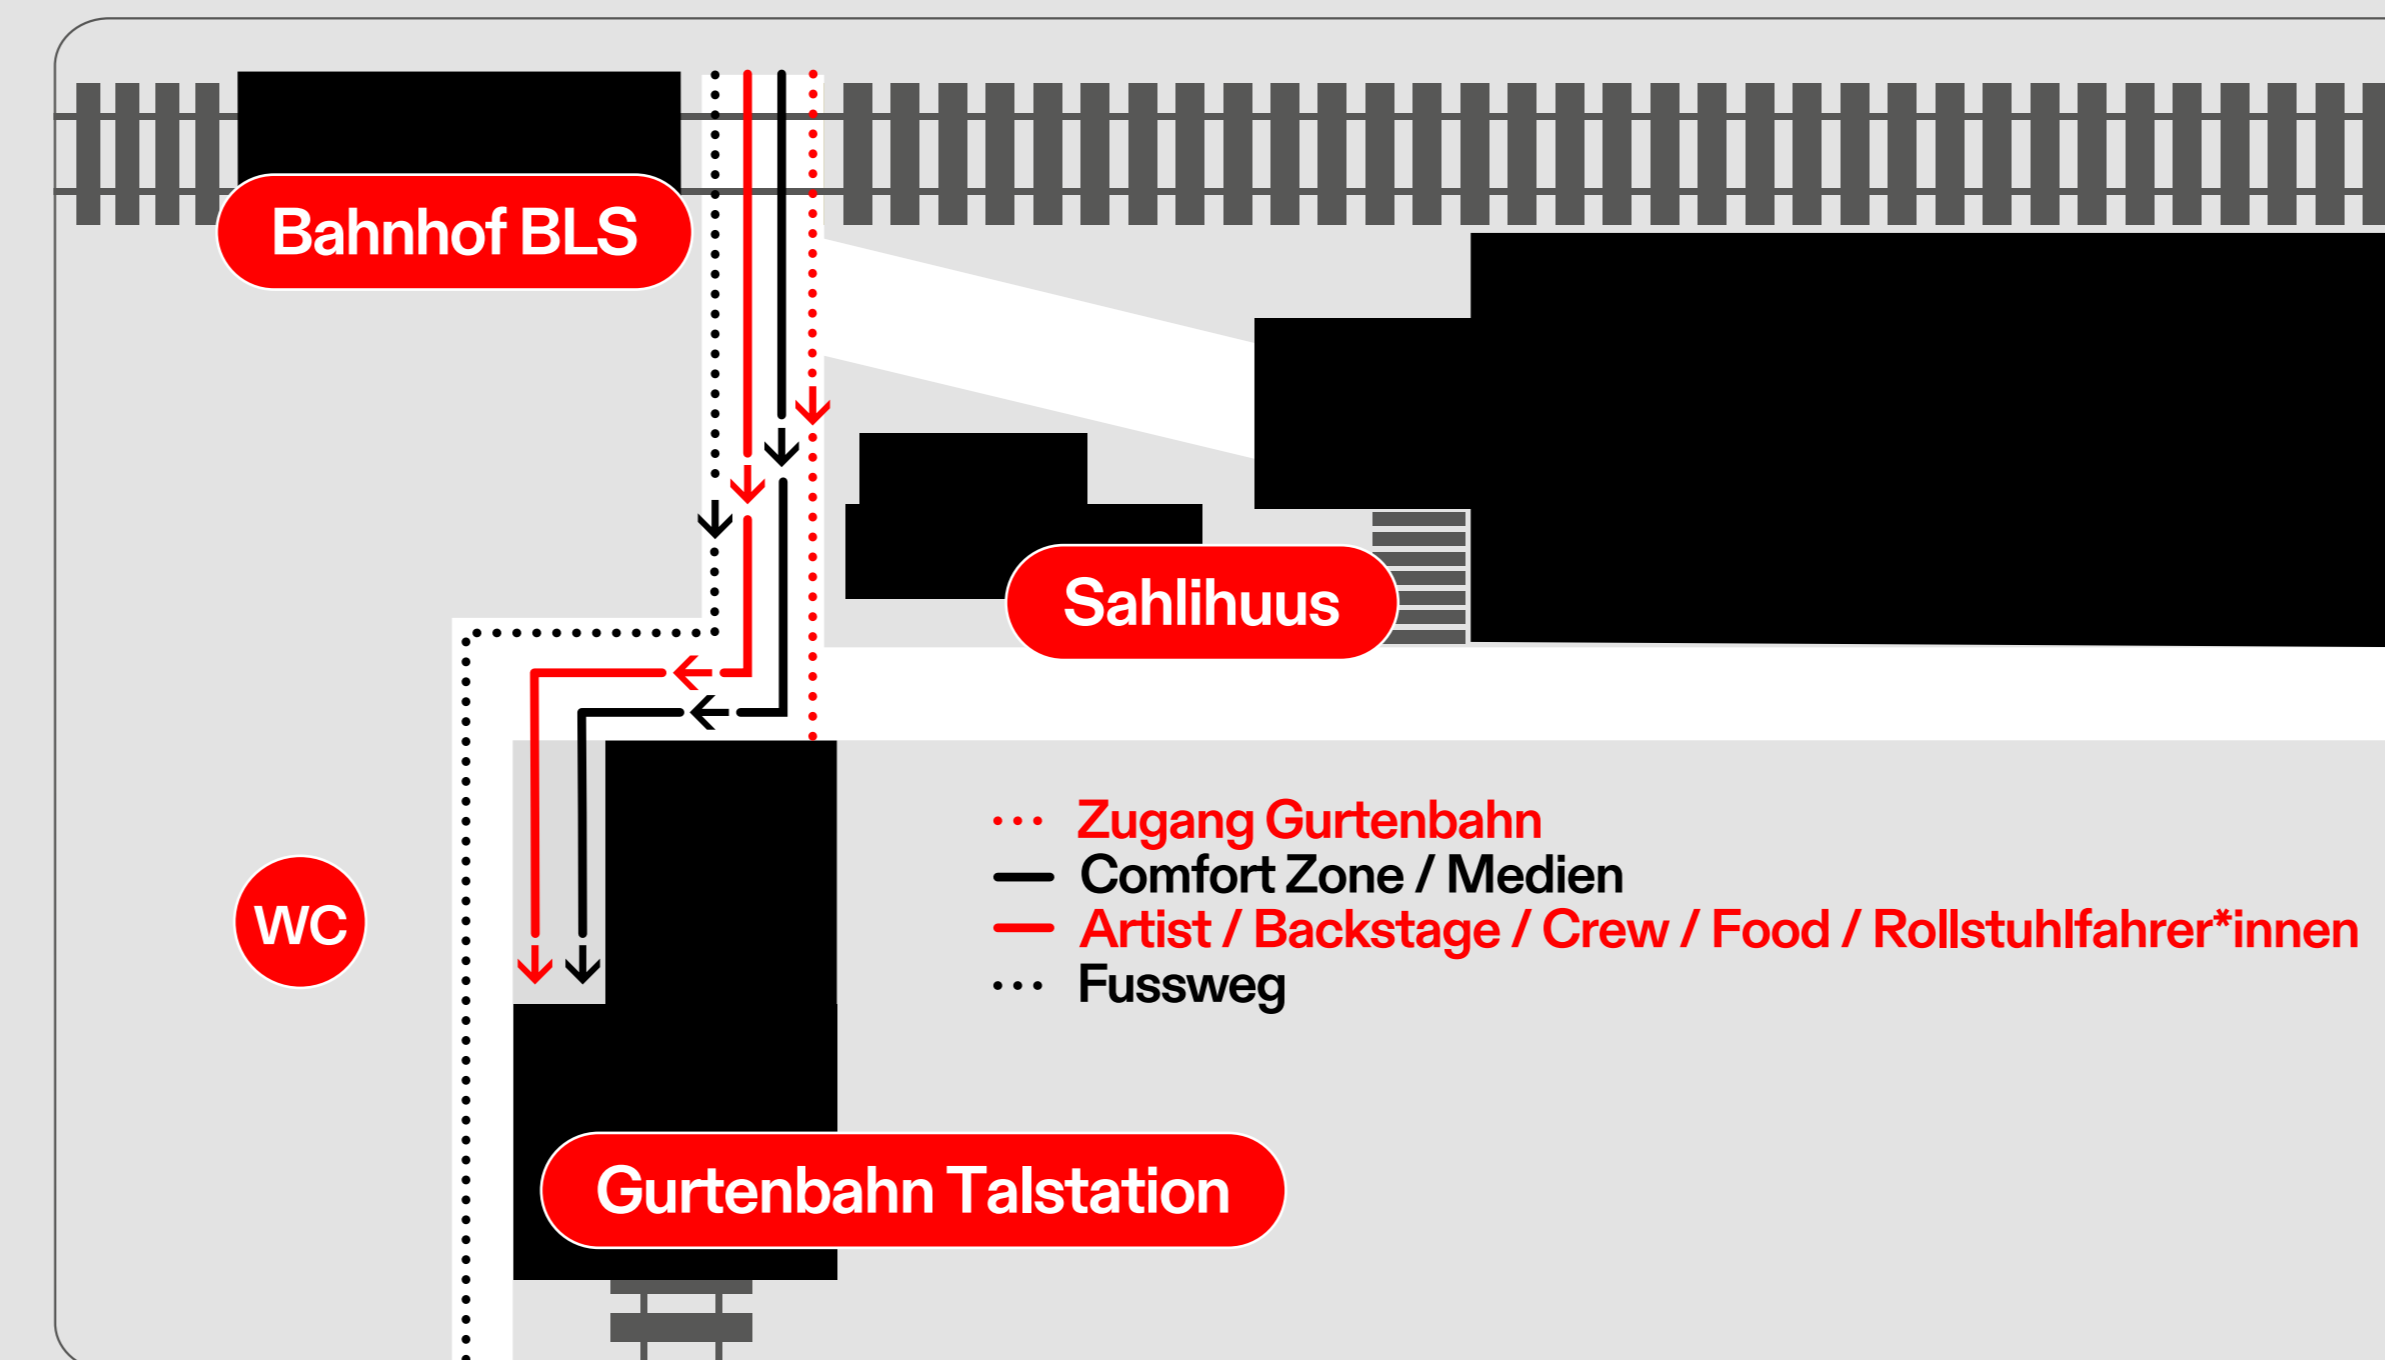

Wabern

Talstation

Legende Festivalgelände

- 1 Gurtenbahn Bergstation
- 2 Help Desk (Cashless / Ticketing)
- 3 Bändelumtausch Berg
- 4 Check-in
- 5 Saver Container
- 6 Comfort Zone Eingang
- 7 Haupteingang Festivalgelände
- 8 Festival Store
- 9 Fundbüro
- 10 Medien Center

- 11 Migros
- 12 Swisscom
- 13 ewb-huus
- 14 Eingang Waldbühne
- 15 Care Point
- 16 Helfer*innen Camp
- 17 Sinalco
- 18 Schweizer Käse on Tour
- 19 Boulevard
- 20 Märli
- 21 Depotspende
- 22 Barrierefreies WC

-  Info Point
-  Sanität
-  WC-Anlage
-  Herren-Pissoir
-  Frauen-Pissoir
-  Rücknahmestelle
-  Schliessfächer
-  Handy-Ladestation
-  Rollstuhltribüne