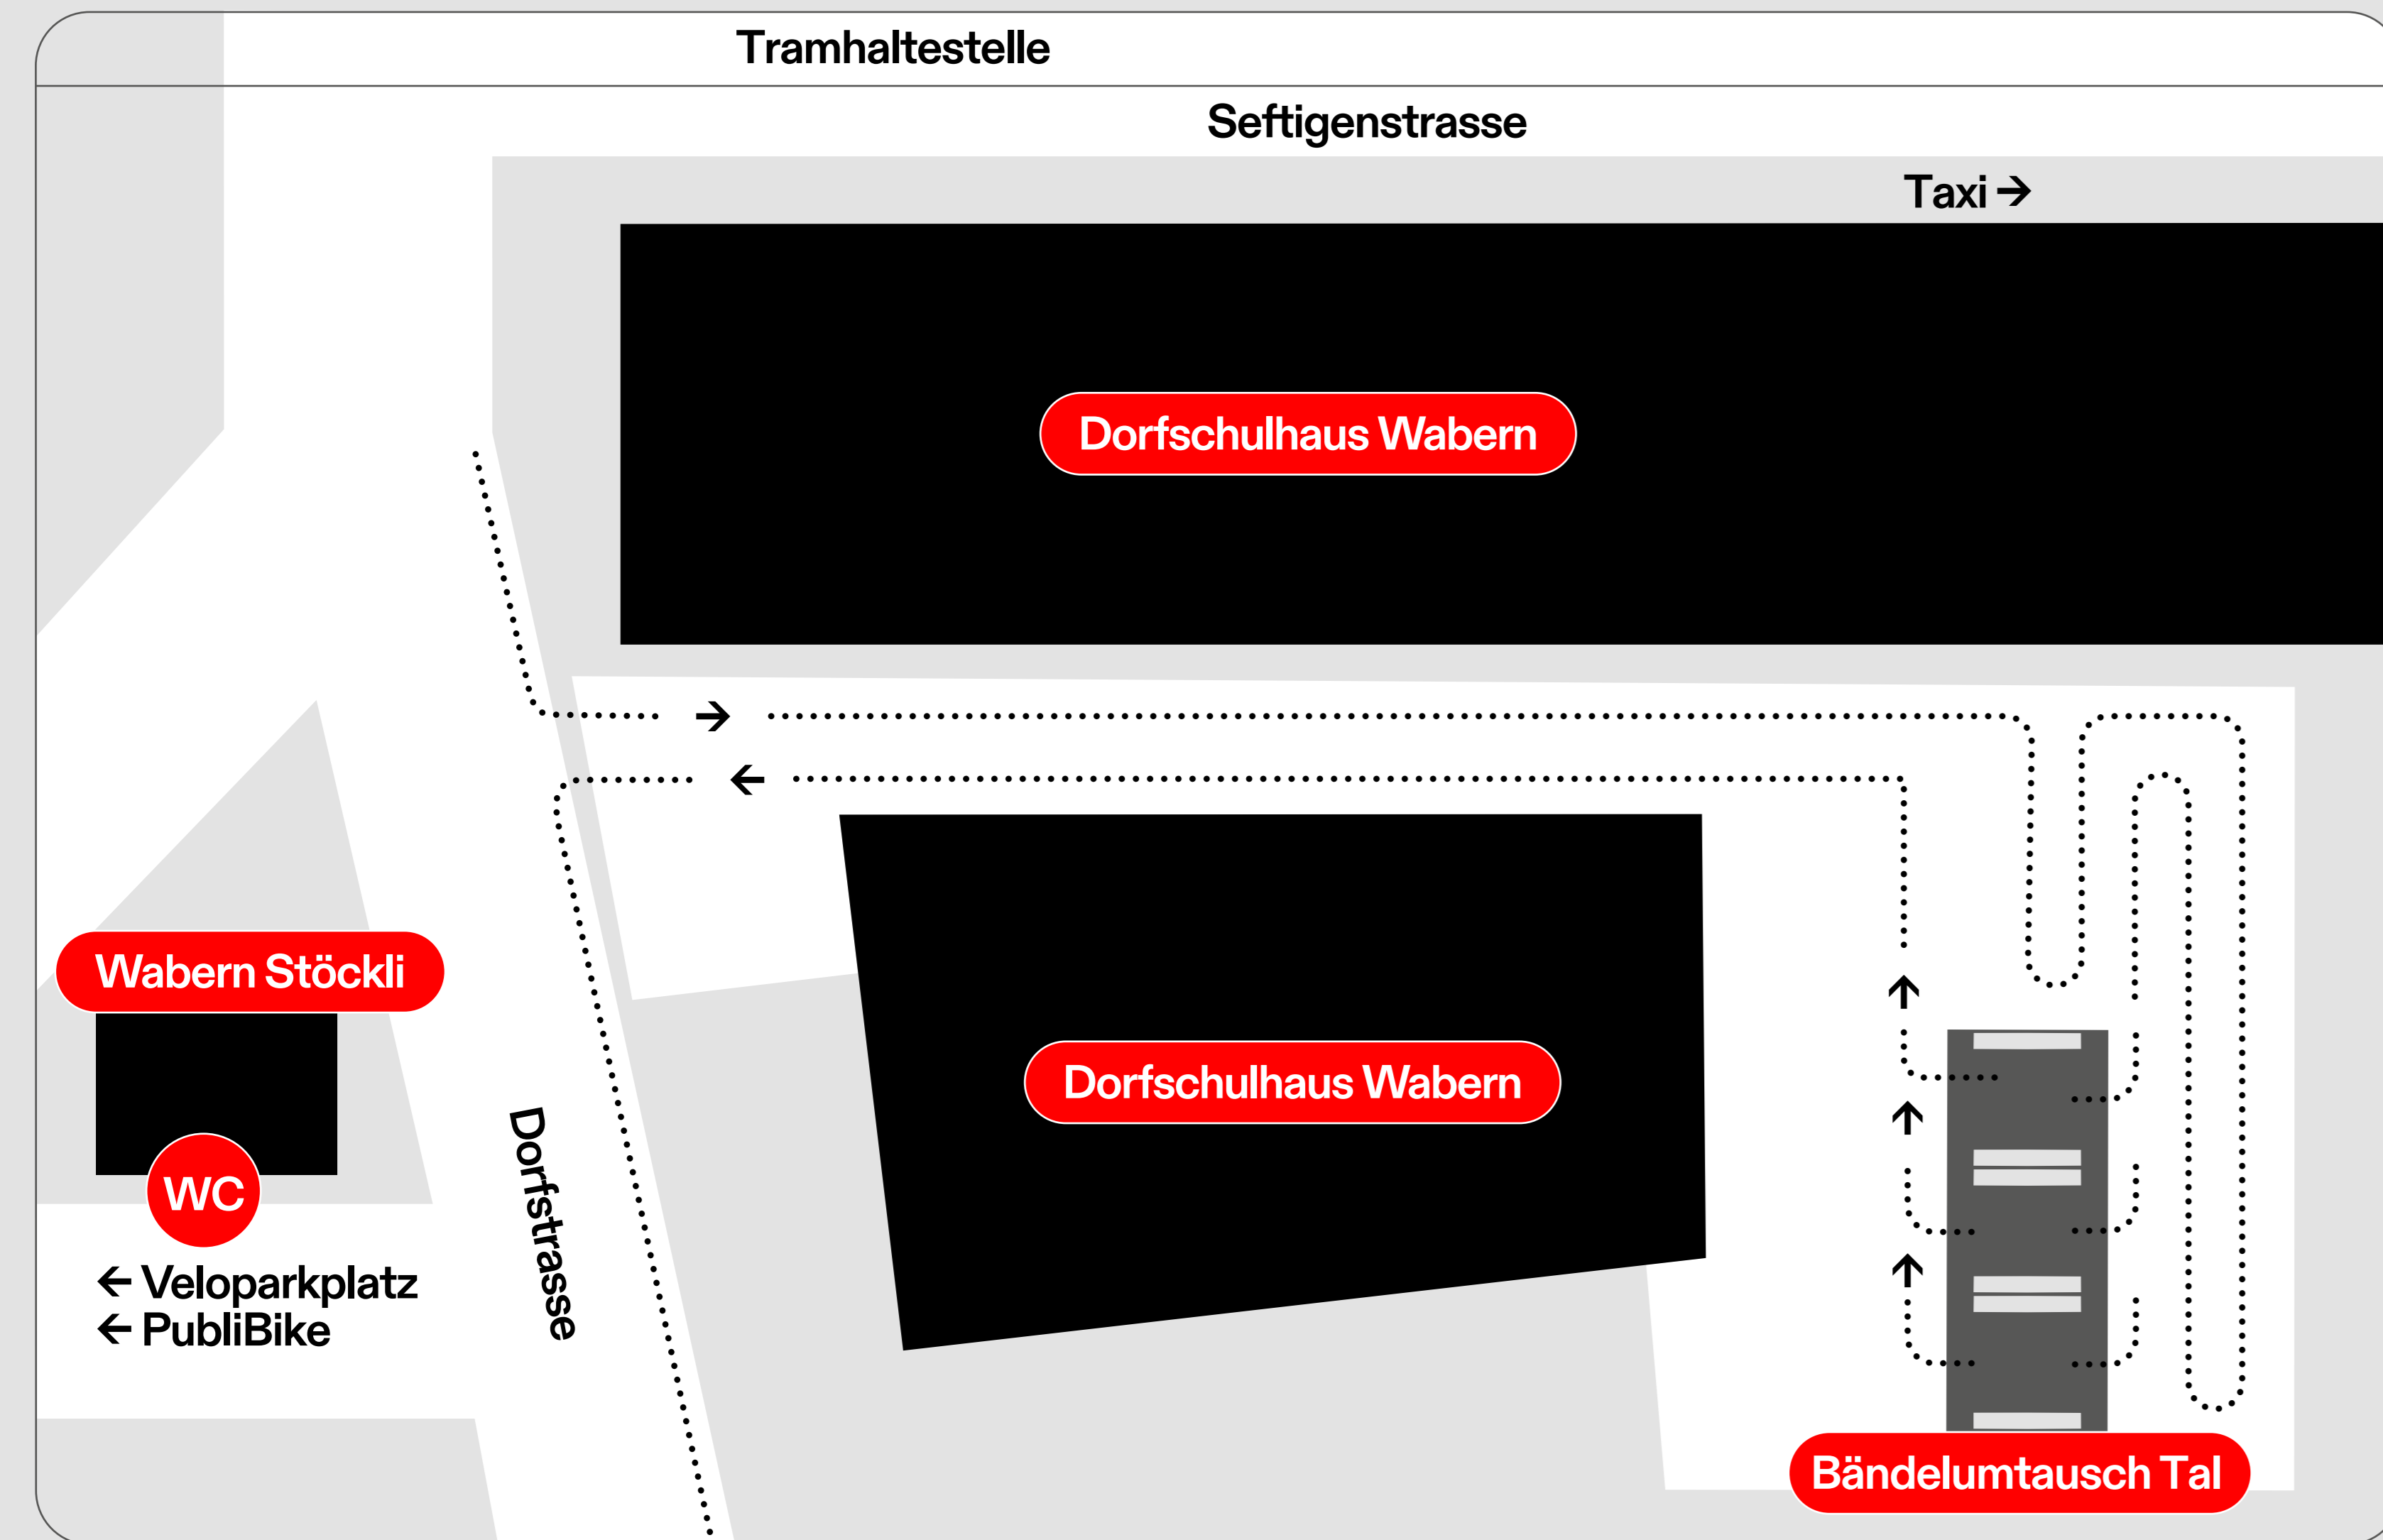

Wabern

Talstation

Legende Festivalgelände

- 1 Gurtenbahn Bergstation
- 2 Help Desk (Cashless / Ticketing)
- 3 Bändelumtausch Berg
- 4 Check-in
- 5 Saver Container
- 6 Comfort Zone Eingang
- 7 Haupteingang Festivalgelände
- 8 Festival Store
- 9 Fundbüro
- 10 Medien Center

- 11 Migros
- 12 Swisscom
- 13 ewb-huus
- 14 Eingang Waldbühne
- 15 Care Point
- 16 Helfer*innen Camp
- 17 Sinalco
- 18 Schweizer Käse on Tour
- 19 Boulevard
- 20 Märli
- 21 Depotspende
- 22 Barrierefreies WC

-  Info Point
-  Sanität
-  WC-Anlage
-  Herren-Pissoir
-  Frauen-Pissoir
-  Rücknahmestelle
-  Schliessfächer
-  Handy-Ladestation
-  Rollstuhltribüne