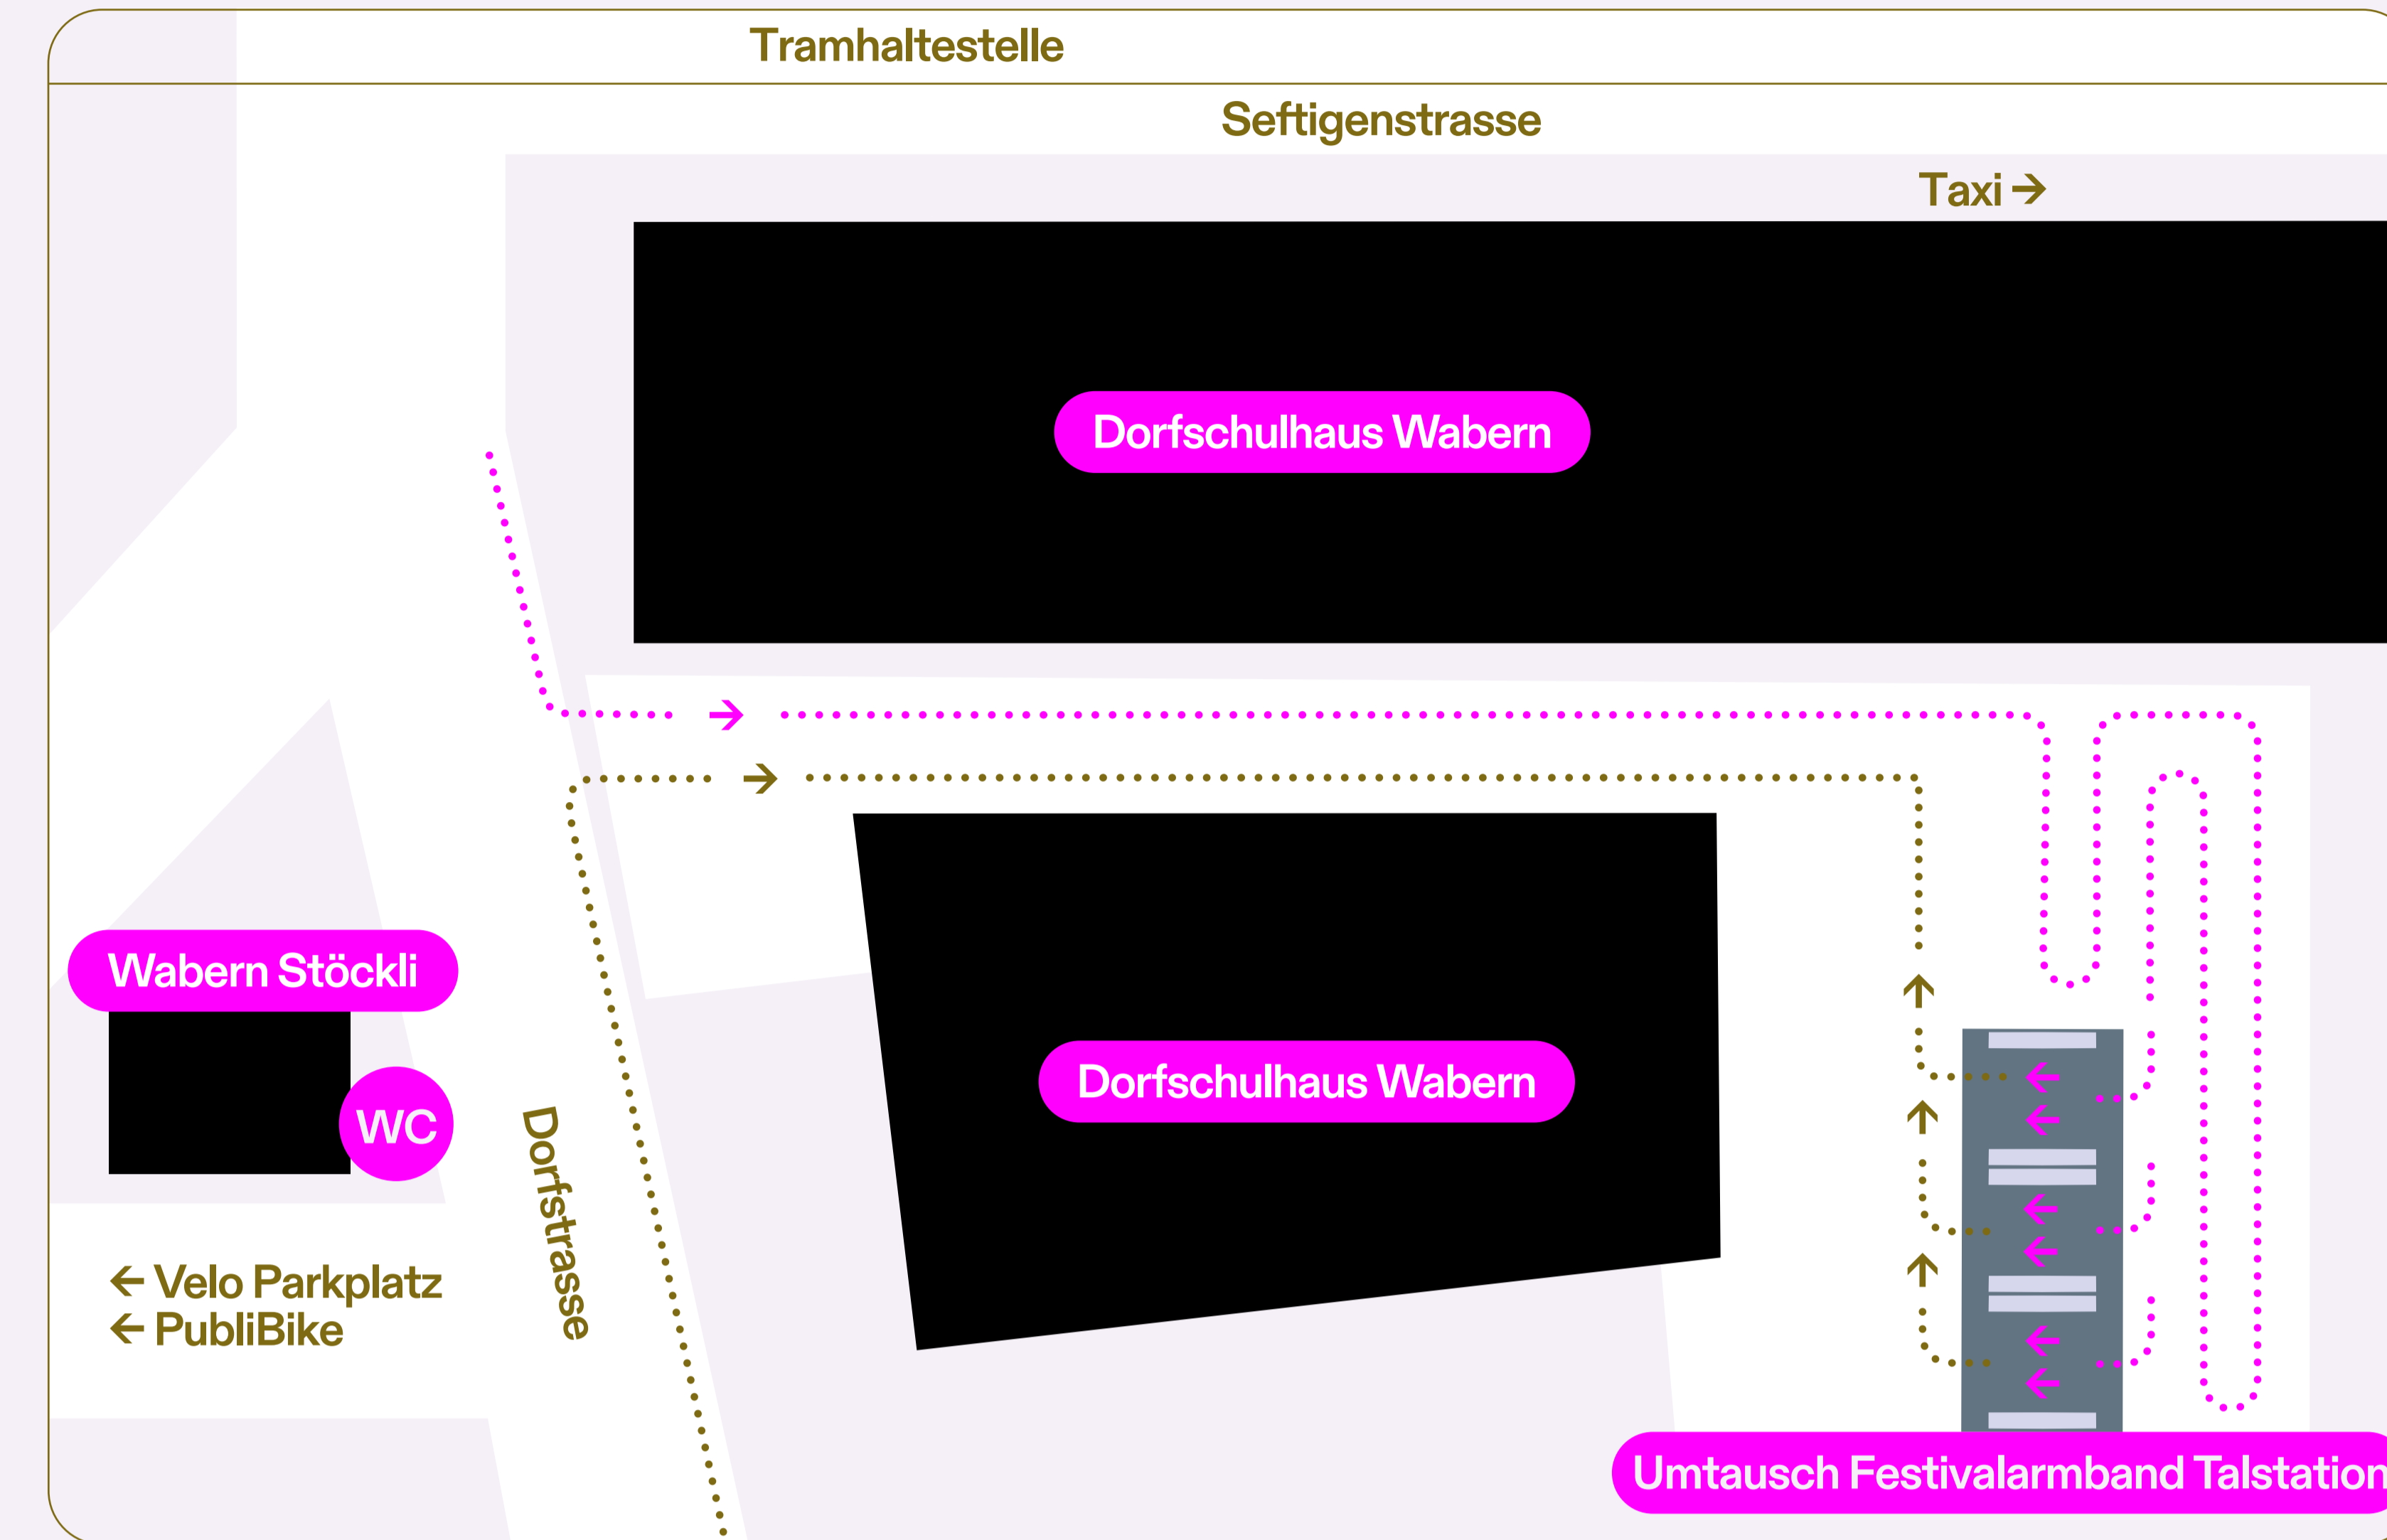

## Wabern

## Talstation

## Legende Festivalgelände

- |   |                      |                   |
|---|----------------------|-------------------|
| 1 Gurtenbahn Bergstation                | 10 Media Center      | Info Point        |
| 2 Help Desk (Cashless / Ticketing)      | 11 Migros            | Sanität           |
| 3 Umtausch Festivalarmband Berg         | 12 Swisscom          | WC-Anlage         |
| 4 Check-in (Info / Gästeliste / Medien) | 13 ewb-huus          | Herren-Pissoir    |
| 5 Comfort Zone Check-in                 | 14 Care Point        | Frauen-Pissoir    |
| 6 Comfort Zone Eingang                  | 15 Obst + Gemüse     | Rücknahmestelle   |
| 7 Haupteingang Festivalgelände          | 16 Sinalco           | Lockers           |
| 8 Festival Store                        | 17 Coiffeur          | Handy-Ladestation |
| 9 Fundbüro                              | 18 Barrierefreies WC | Kaffeemobil       |
|   | 19 Helfer*innen Camp | Rollstuhltribüne  |
|   | 20 Märkt             |                   |
|   | 21 Depotspende       |                   |

- Durchgang Permanent
- Notausgang mit Security
- Notausgang divers
- Ausgang Bauten