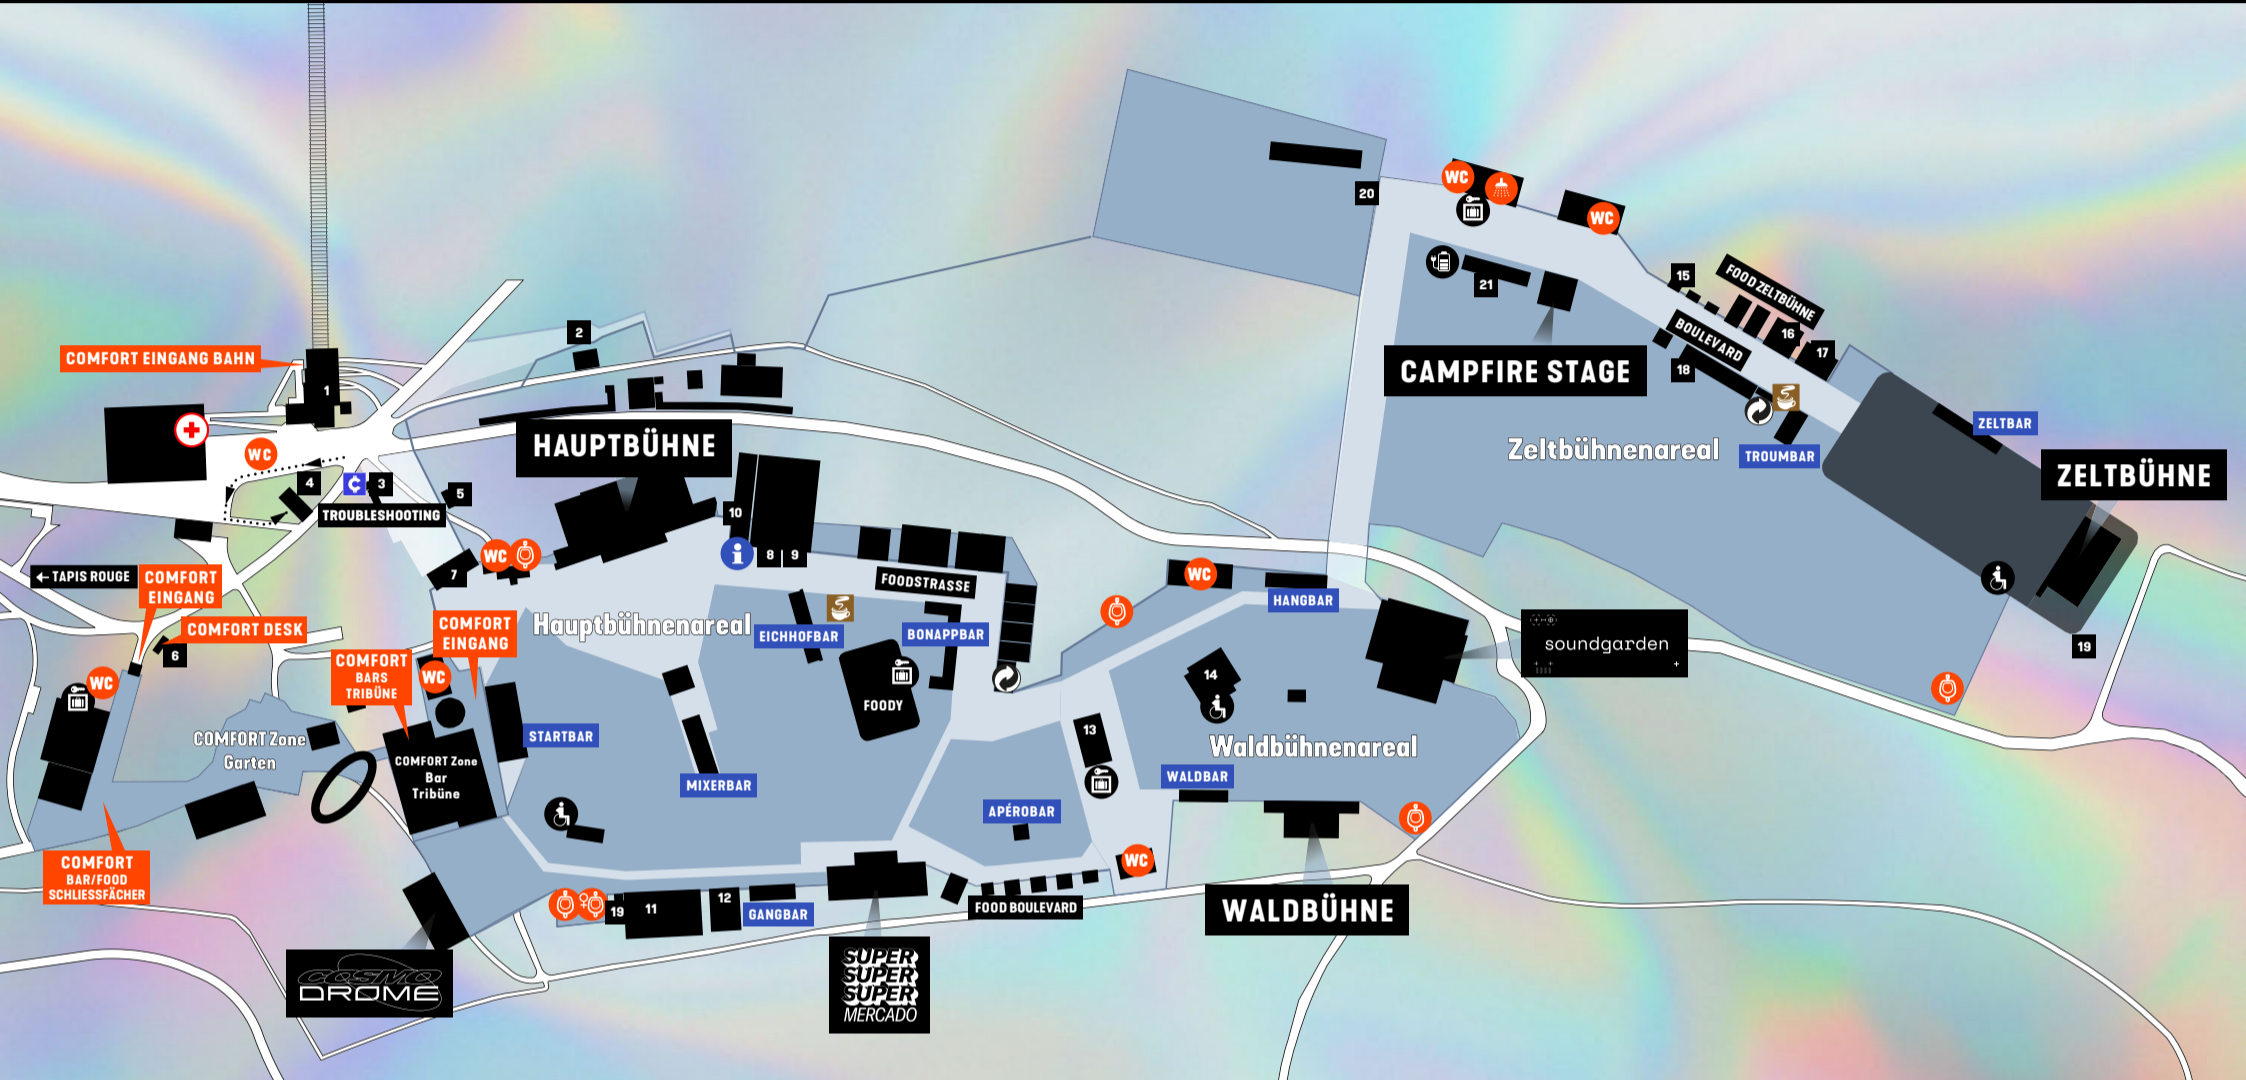

LEGENDE FESTIVALGELÄNDE

- | | |
|---|---------------------------|
| 1 GURTENBAHN BERGSTATION | 10 MEDIA CENTER |
| 2 EINGANG Rodelbahn | 11 MIGROS |
| 3 TROUBLESHOOTING | 12 SWISSCOM |
| 4 BÄNDELUMTAUSCH BERG
(Ticketing / Cashless) | 13 SWISSMILK |
| 5 CHECK-IN DESK
(INFO / GÄSTELISTE / MEDIEN) | 14 EWB-LOUNGE |
| 6 COMFORT ZONE DESK
COMFORT ZONE EINGANG | 15 OBST + GEMÜSE |
| 7 HAUPTINGANG FESTIVALGELÄNDE | 16 ENERTEA |
| 8 FUNDBÜRO | 17 APEROL SPRITZ TERRASSE |
| 9 FESTIVALSTORE | 18 COIFFEUR |
| | 19 BARRIEREFREIES WC |
| | 20 HELFER*INNENCAMP |
| | 21 MÄRIT |

- INFO-POINT
- TROUBLESHOOTINGPOINT
- SANITÄT
- WC-ANLAGE
- HERREN-PISSOIR
- FRAUEN-PISSOIR
- DUSCHEN
- RÜCKNAHMESTELLE
- SCHLISSFÄCHER
- HANDY-AKKUS
- ROLLSTUHLTRIBÜNE
- KAFFEEMOBIL

FESTIVAL AREAL

COMFORT ZONE