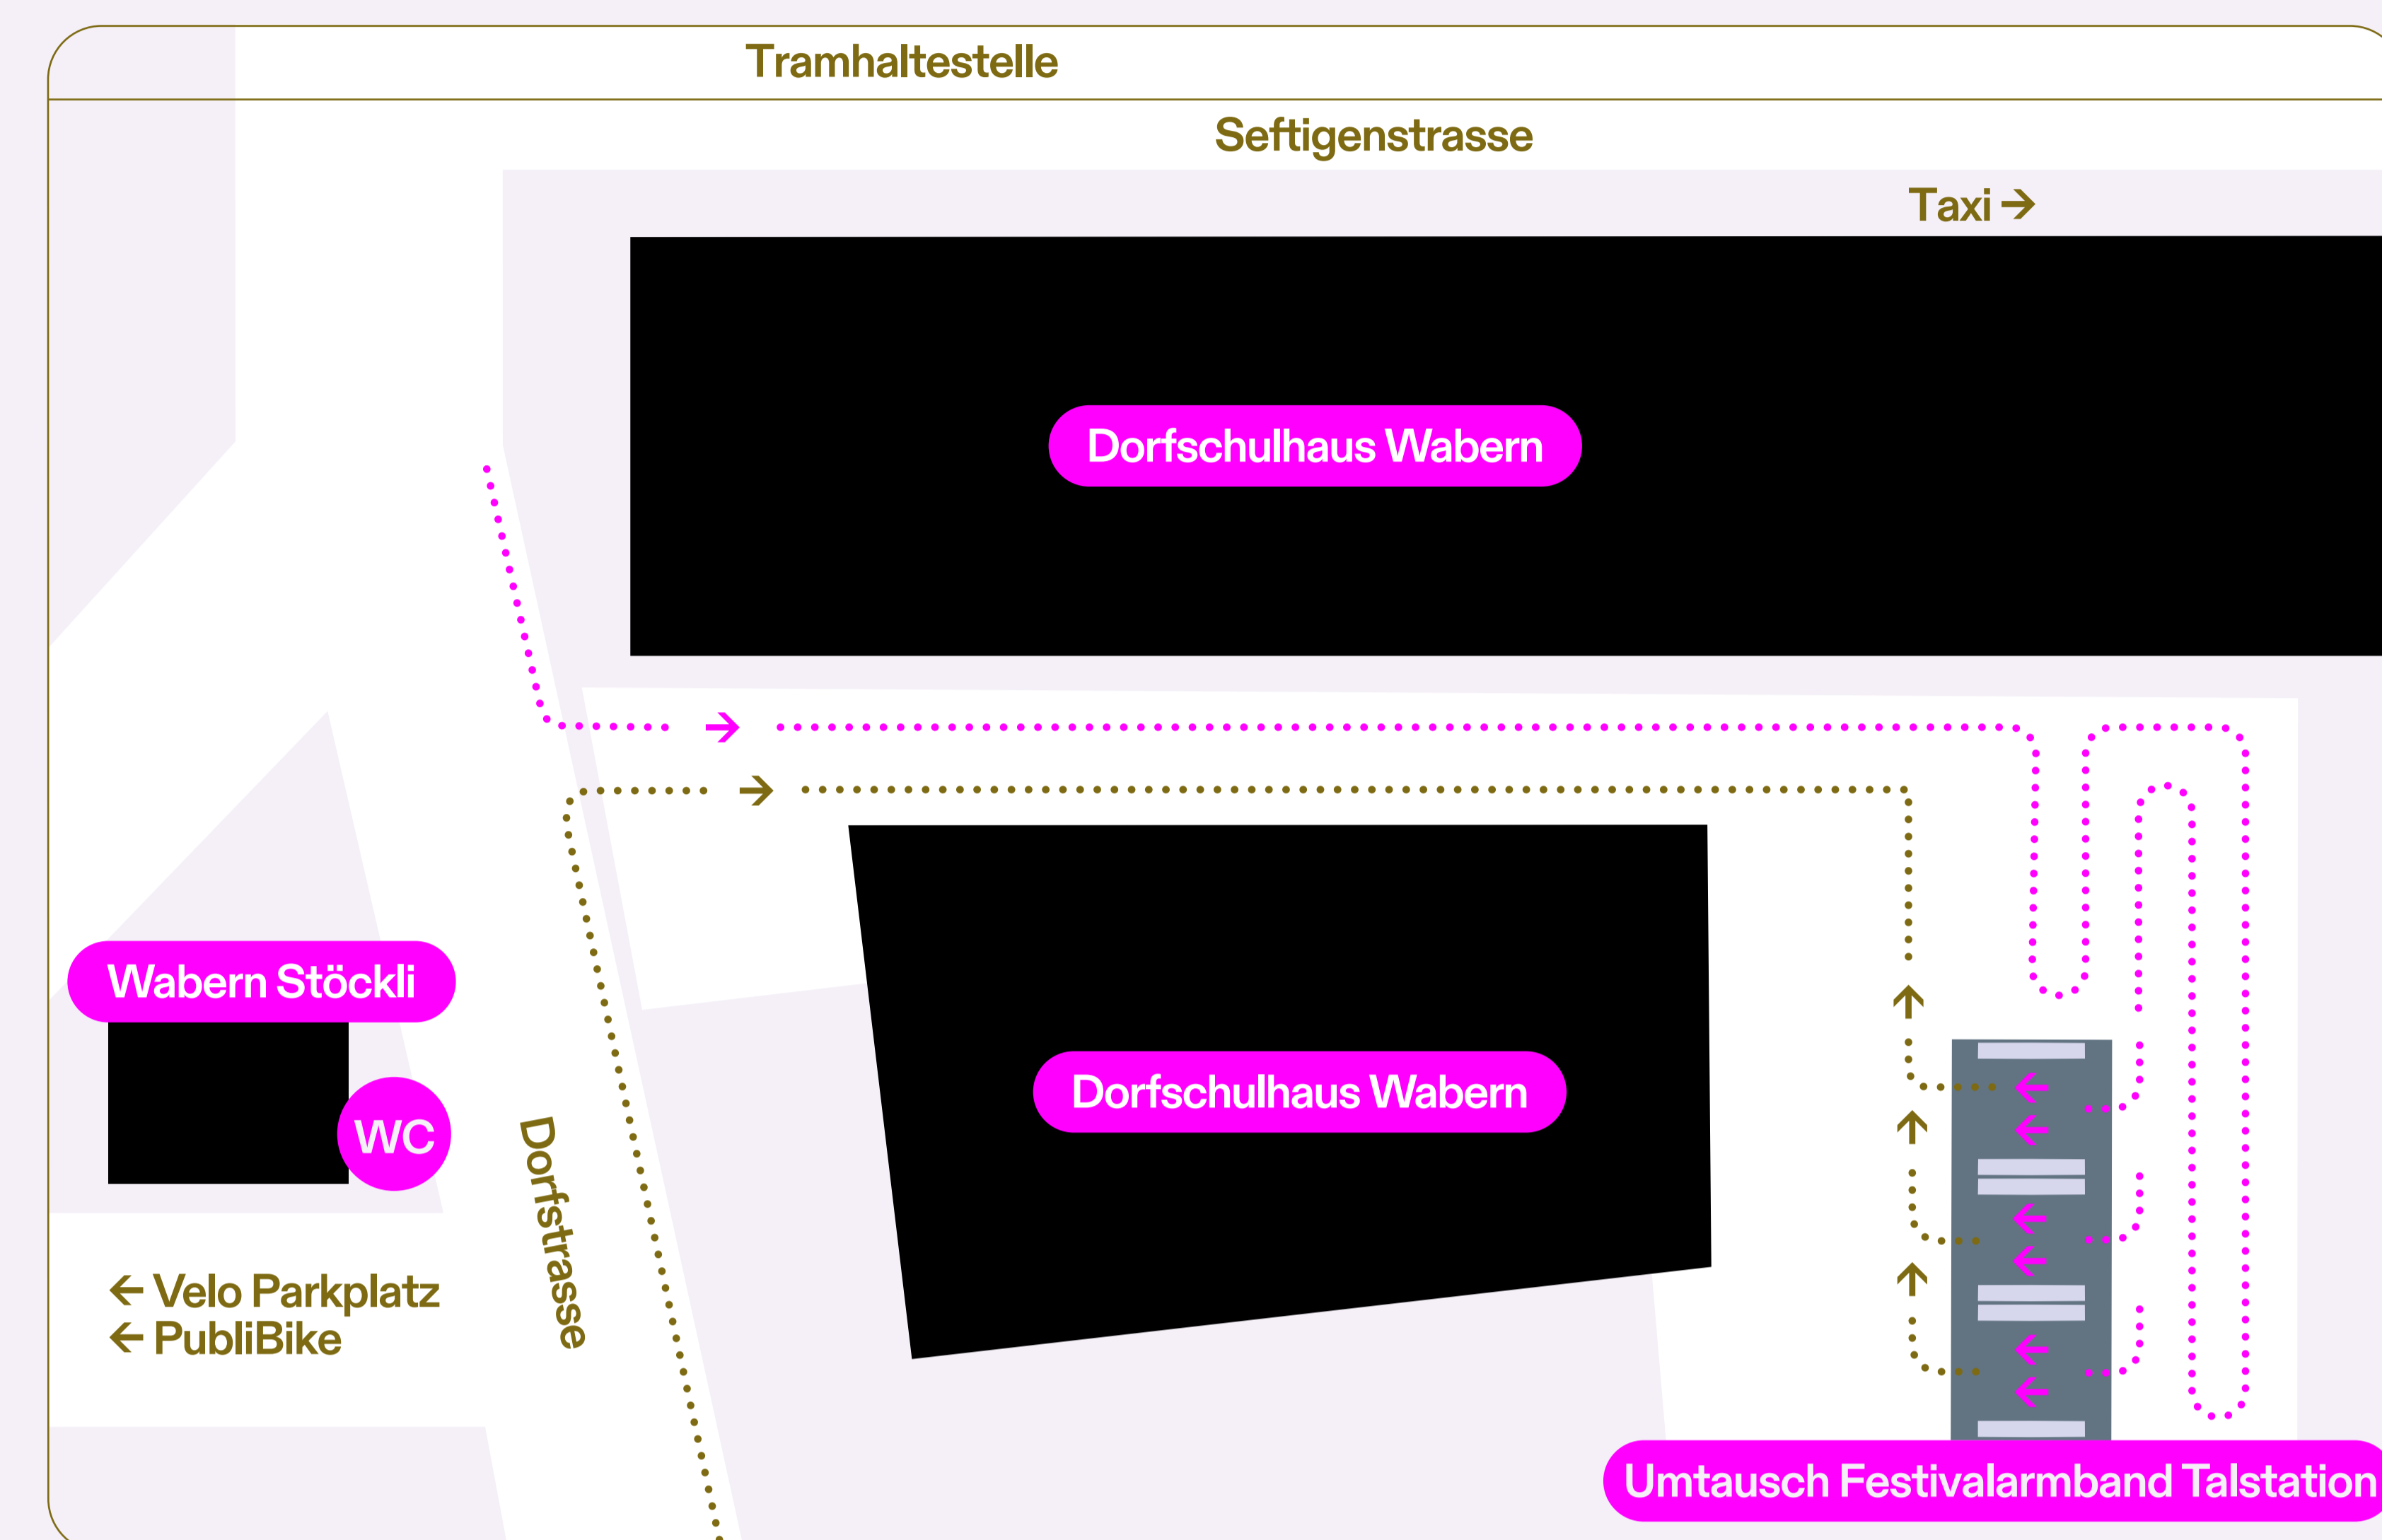

Wabern

Talstation

Legende Festivalgelände

- 1 Gurtenbahn Bergstation
- 2 Help Desk (Cashless / Ticketing)
- 3 Umtausch Festivalarmband Berg (Info / Gästeliste / Medien)
- 4 Check-in
- 5 Comfort Zone Check-in
- 6 Comfort Zone Eingang
- 7 Haupteingang Festivalgelände
- 8 Festival Store
- 9 Fundbüro

- 10 Media Center
- 11 Migros
- 12 Swisscom
- 13 ewb-huus
- 14 Care Point
- 15 Obst + Gemüse
- 16 Sinalco
- 17 Coiffeur
- 18 Barrierefreies WC
- 19 Helfer*innen Camp
- 20 Märit
- 21 Depotspende

- Info Point
- Sanität
- WC-Anlage
- Herren-Pissoir
- Frauen-Pissoir
- Rücknahmestelle
- Lockers
- Handy-Ladestation
- Kaffemobil
- Rollstuhltribüne