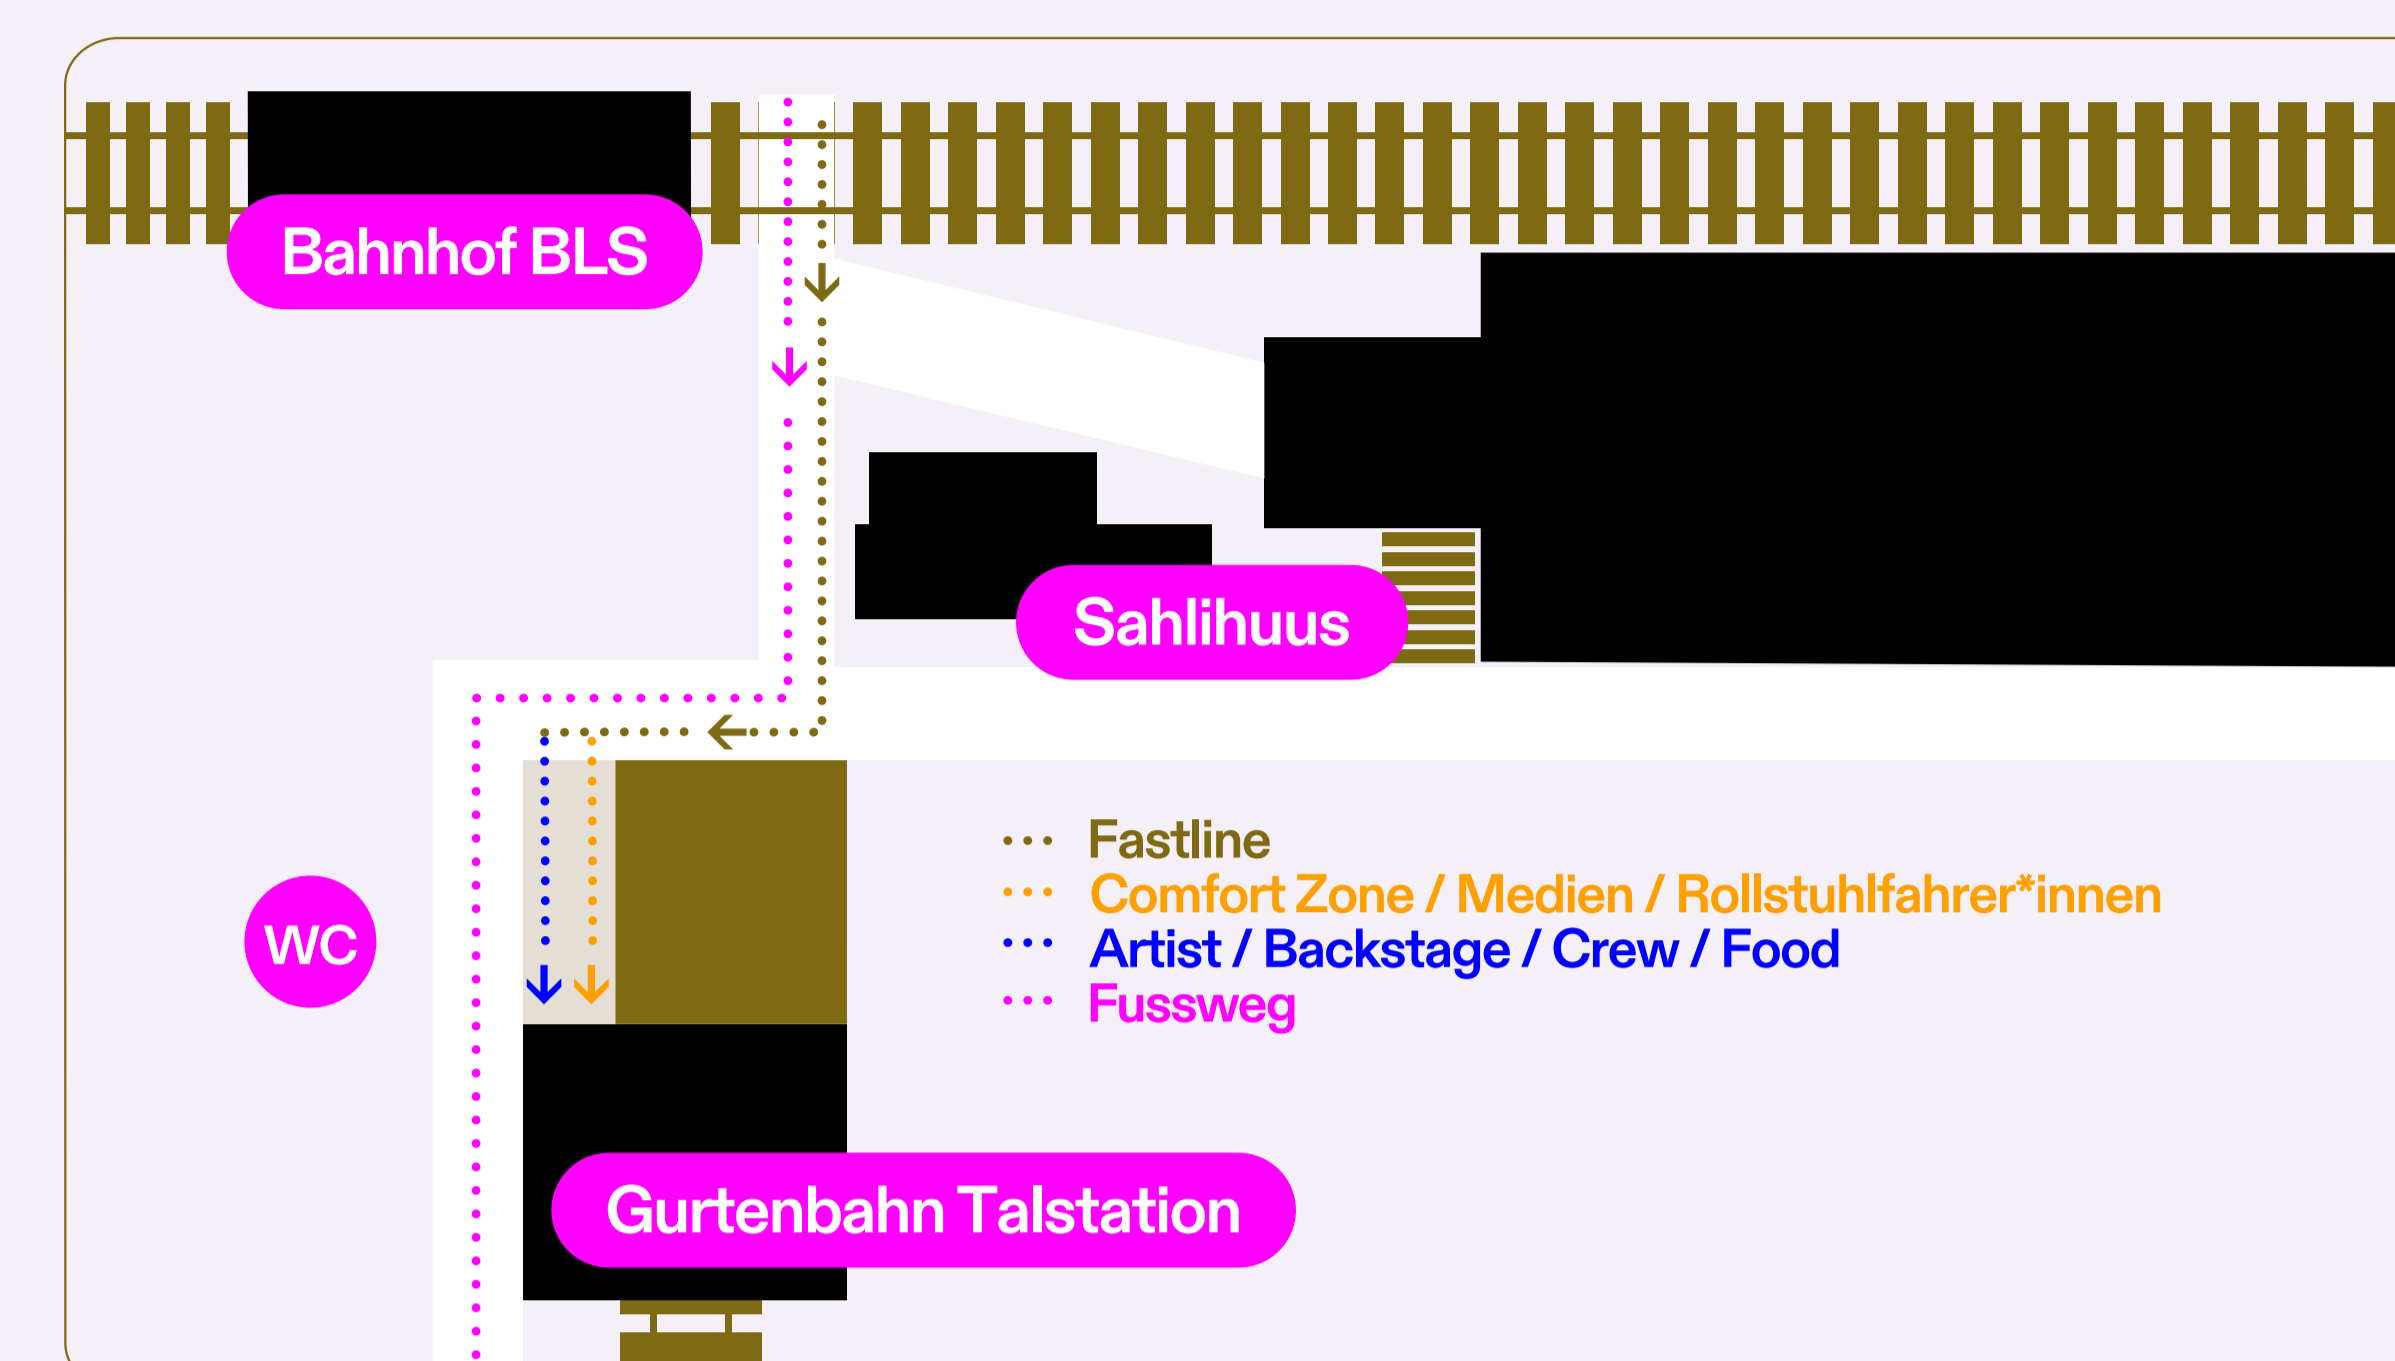

Wabern

Talstation

Legende Festivalgelände

- 1 Gurtenbahn Bergstation
- 2 Help Desk (Cashless / Ticketing)
- 3 Umtausch Festivalarmband Berg (Info / Gästeliste / Medien)
- 4 Check-in
- 5 Comfort Zone Check-in
- 6 Comfort Zone Eingang
- 7 Haupteingang Festivalgelände
- 8 Festival Store
- 9 Fundbüro

- 10 Media Center
- 11 Migros
- 12 Swisscom
- 13 ewb-huus
- 14 Care Point
- 15 Obst + Gemüse
- 16 Sinalco
- 17 Coiffeur
- 18 Barrierefreies WC
- 19 Helfer*innen Camp
- 20 Märit
- 21 Depotspende

- Info Point
- Sanität
- WC-Anlage
- Herren-Pissoir
- Frauen-Pissoir
- Rücknahmestelle
- Lockers
- Handy-Ladestation
- Kaffemobil
- Rollstuhltribüne