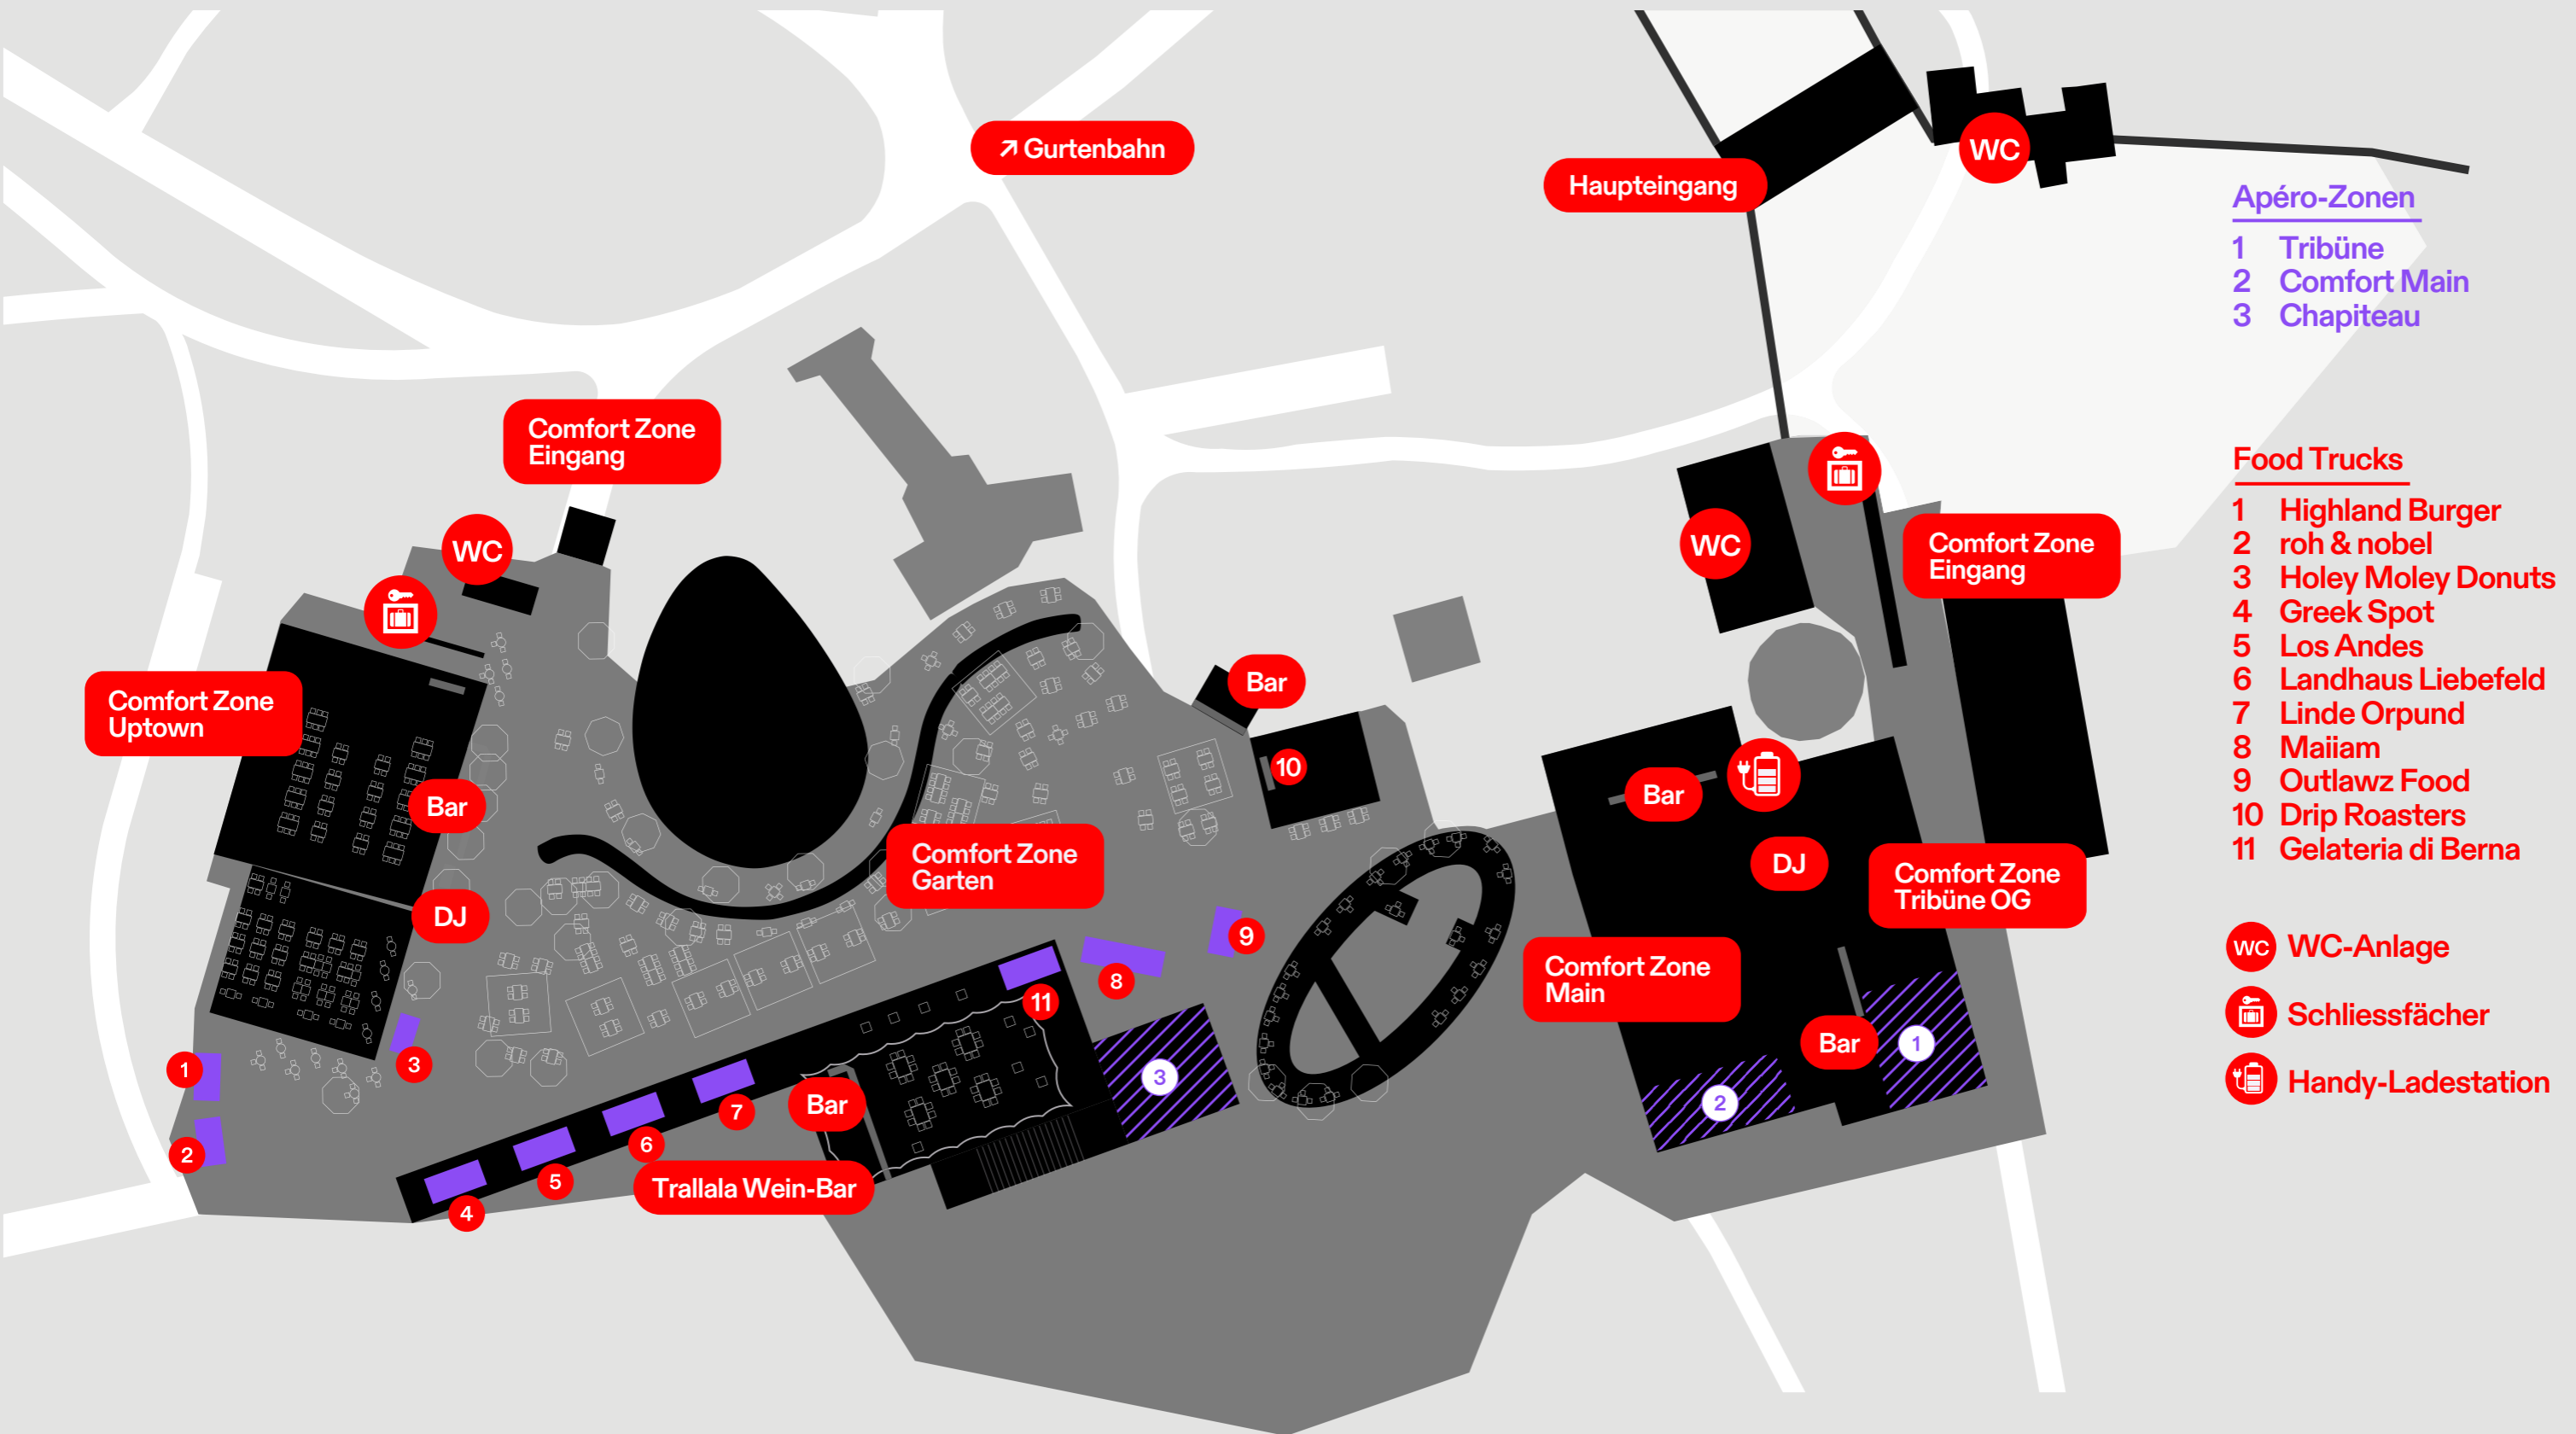

Comfort Zone

Apéro-Zonen

- 1 Tribüne
- 2 Comfort Main
- 3 Chapiteau

Food Trucks

- 1 Highland Burger
- 2 roh & nobel
- 3 Holey Moley Donuts
- 4 Greek Spot
- 5 Los Andes
- 6 Landhaus Liebefeld
- 7 Linde Orpund
- 8 Maiiam
- 9 Outlawz Food
- 10 Drip Roasters
- 11 Gelateria di Berna

- WC-Anlage
- Schliessfächer
- Handy-Ladestation