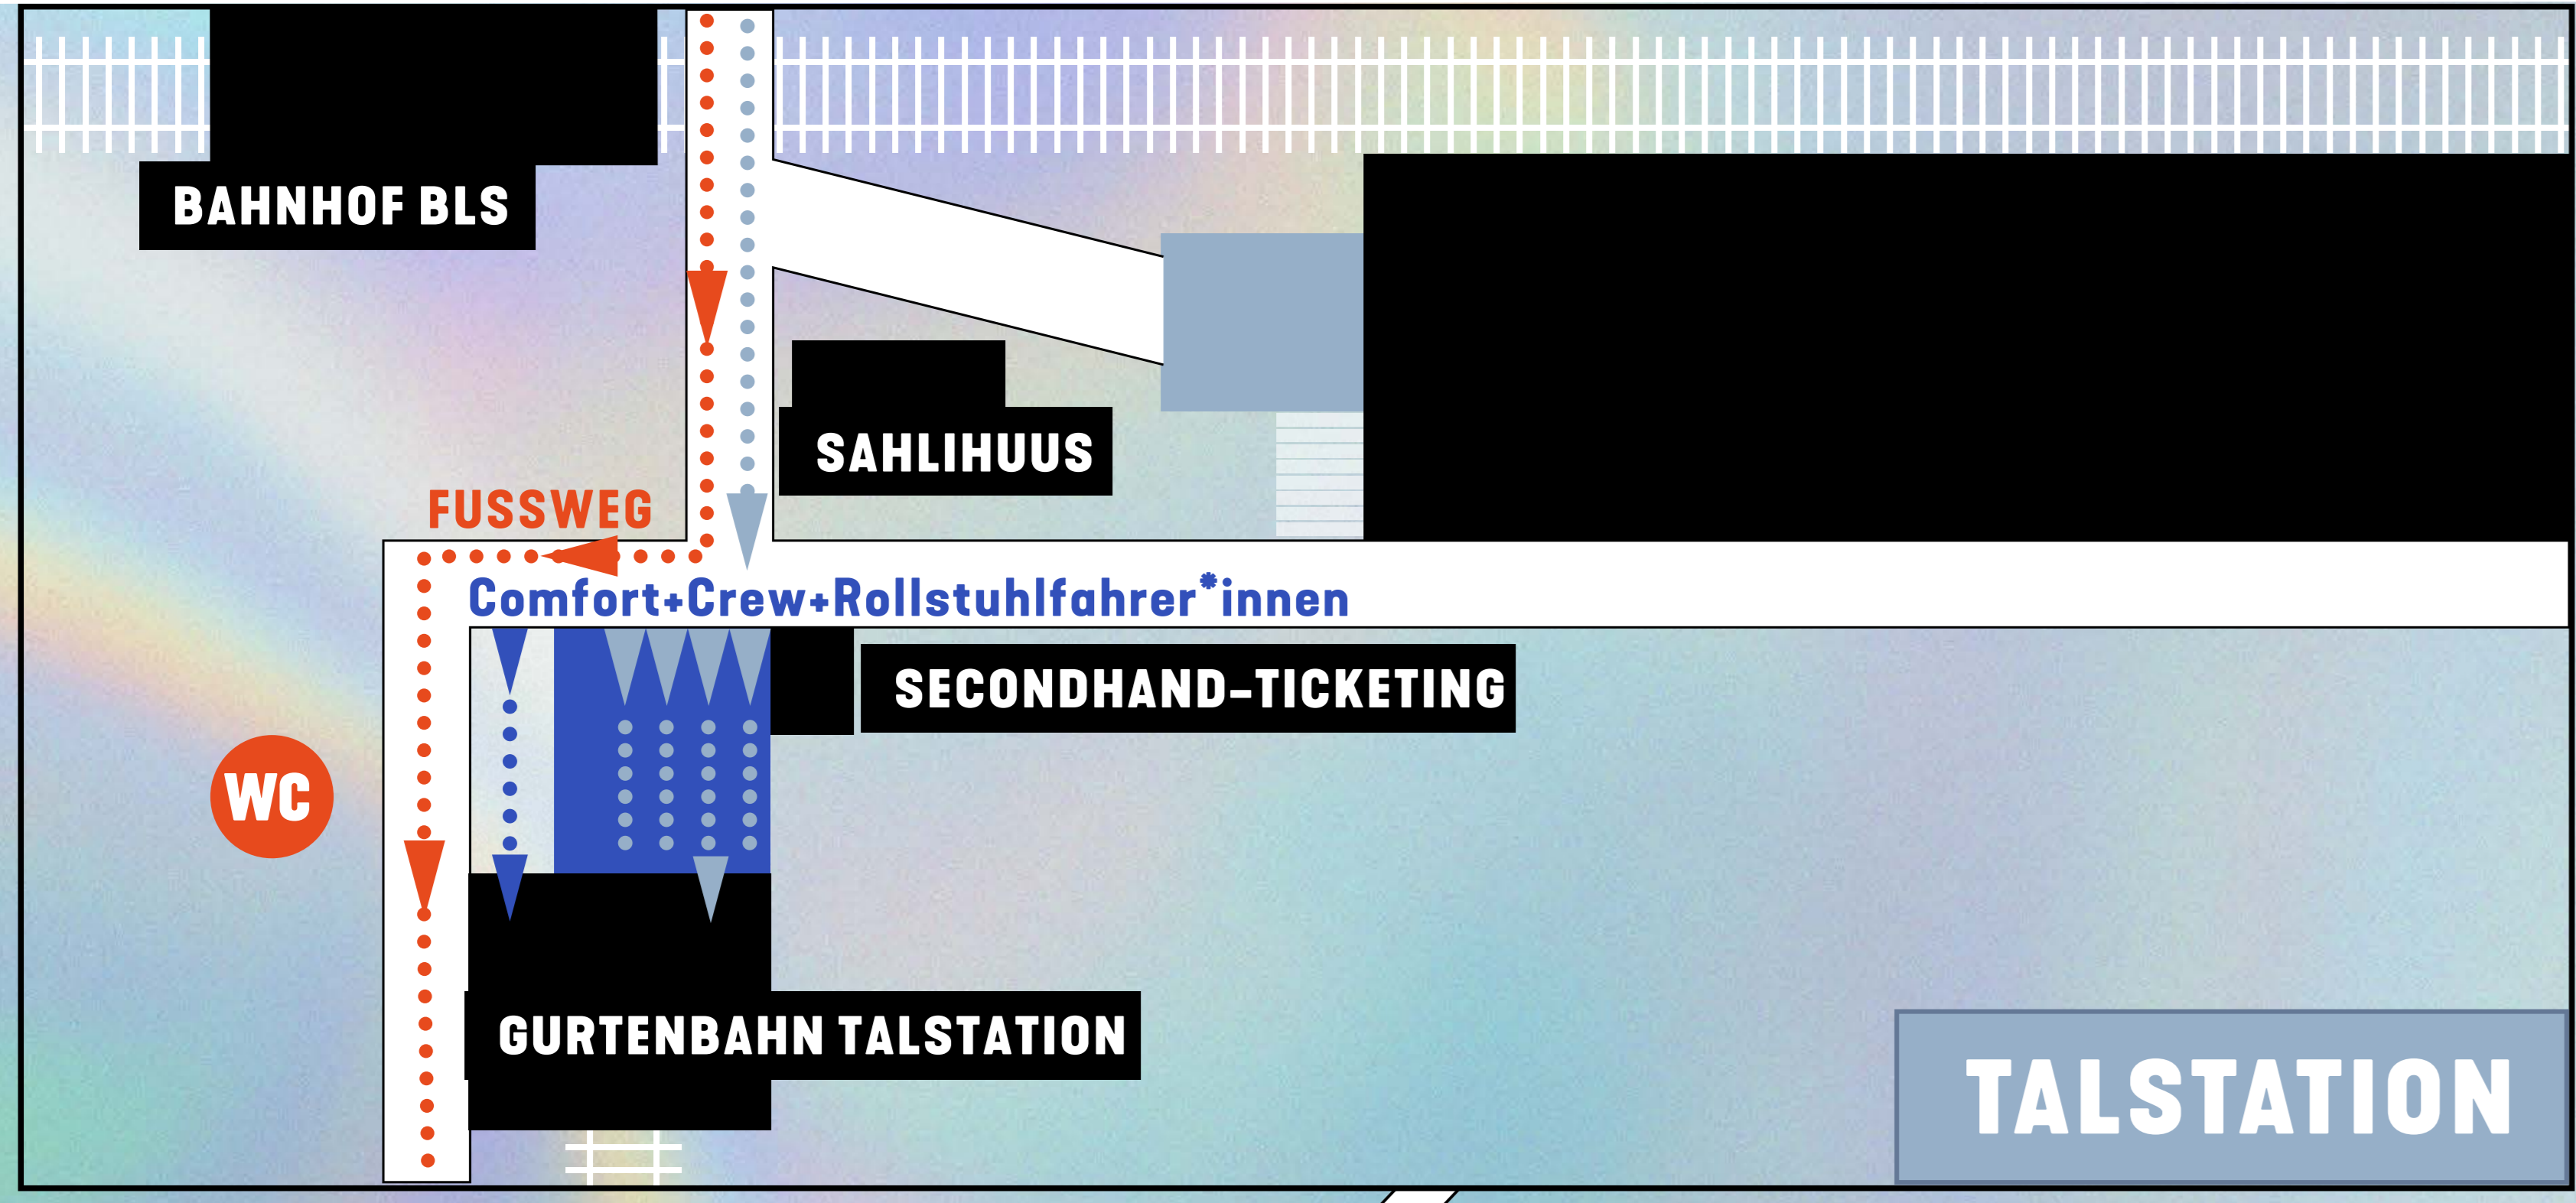

LEGENDE FESTIVALGELÄNDE

- 1 GURTENBAHN BERGSTATION
- 2 EINGANG Rodelbahn
- 3 TROUBLESHOOTING (Ticketing / Cashless)
- 4 BÄNDELUMTAUSCH BERG
- 5 CHECK-IN DESK (INFO / GÄSTELISTE / MEDIEN)
- 6 COMFORT ZONE DESK COMFORT ZONE EINGANG
- 7 HAUPTINGANG FESTIVALGELÄNDE
- 8 FUNDBÜRO
- 9 FESTIVALSTORE
- 10 MEDIA CENTER
- 11 MIGROS
- 12 SWISSCOM
- 13 SWISSMILK
- 14 EWB-LOUNGE
- 15 OBST + GEMÜSE
- 16 ENERTEA
- 17 APEROL SPRITZ TERRASSE
- 18 COIFFEUR
- 19 BARRIEREFREIES WC
- 20 HELFER*INNENCAMP
- 21 MÄRIT

- INFO-POINT
- CLEARING POINT
- SANITÄT
- WC-ANLAGE
- HERREN-PISSOIR
- FRAUEN-PISSOIR
- DUSCHEN
- RÜCKNAHMESTELLE
- SCHLISSFÄCHER
- HANDY-AKKUS
- KAFFEEMOBIL
- ROLLSTUHLTRIBÜNE

LEGENDE Security

- Festivalleitung Krisenstab
- Blaulicht
- Broncos
- KP-Front
- Druchgang Permanent
- Notausgang mit Broncos
- Notausgang mit schloss